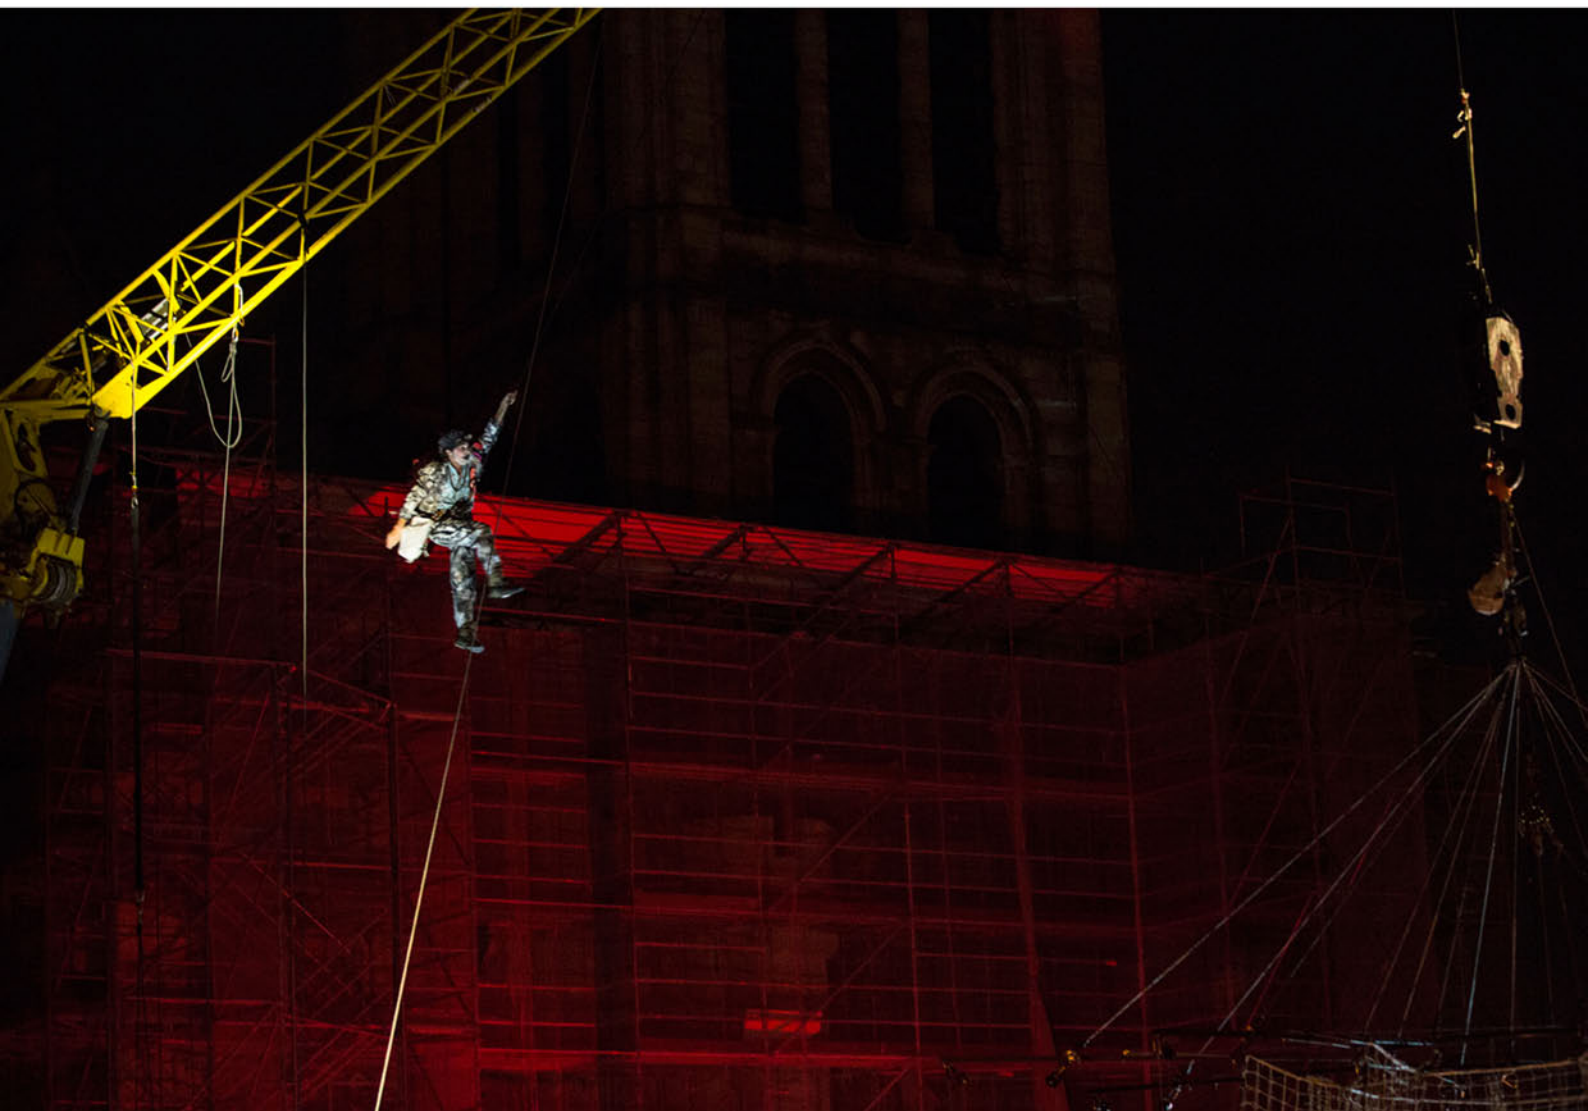

LE GRAND SÔT !

COMPAGNIE GRATTE CIEL

GRATTE CIEL

Grands aériens

GRATTE CIEL - 32b rue Jean Charcot - 13200 ARLES - FRANCE
Tel : 0033 (0) 761 30 11 22 - gratteciel13@gmail.com
Siret : 79812767600012 - APE 9001Z - N° de licence : 2-1071984